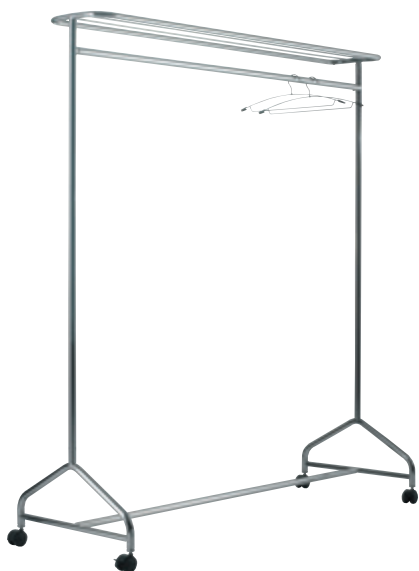

VERRIJDBAAR
KLEDINGREK