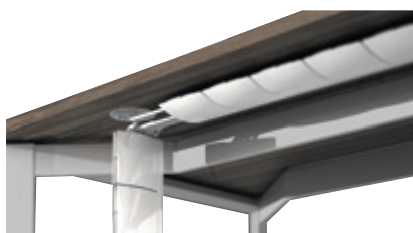

Kabelhaken
ABS, zwart OF of wit OG (+ afw.)

Kabelgoten met afdekplaatjes
Geïnjecteerd ABS, wit SO, alugrijs SB of zwart SG (+ afw.)