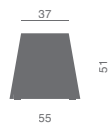

Monocolore
One colour