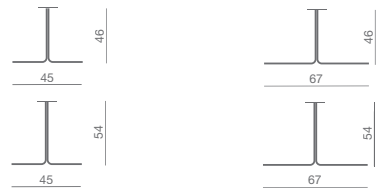

PIANI TAVOLO - TABLE TOPS

BASI IN TONDINO - ROD STEEL BASES