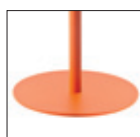

F04 Kensho (tavoli - tables)

Design arch. Franco Driusso

FO1 KENSHO (SGABELLO-STOOL)

Sgabello imbottito a forma triangolare arrotondata.
Monocolore o bicolore.

Round edged triangle padded stool. One color or two colors upholstery.

Tabourets garnis en forme de triangle arrondi.
Revêtement unicolore ou deux couleurs.

Gepolsterter Hocker dreieckig mit gebogenen Kanten.
Einfarbig oder zweifarbig.

Taburete de forma triangular redondeada, tapizado.
Mono-color o bi-color.

Basi - Bases

Bianco
White
d. 41

Tortora
Dove-colour
d. 41

Monocolore
One colour

Giallo
Yellow
d. 41

Lava
Lava
d. 41

Bicolore
Two colours

Arancio
Orange
d. 41

Cromato
Chromed
d. 41

A richiesta
Omologazione al fuoco Classe 1IM

Base piana bianca
White flat base
d. 48

Base piana cromata
Chromed flat base
d. 48

FO4 KENSHO (POUF)

Serie di pouf di forma triangolare arrotondata