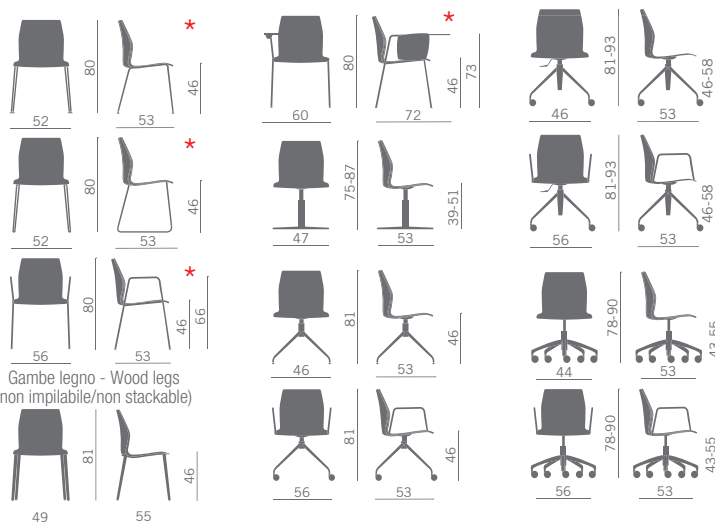

Sedia impilabile multiuso

- scocca in polipropilene mono o bicolore
- scocca in polipropilene mono o bicolore con sedile imbottito
- Scocca polipropilene monocolora con parte anteriore sedile e schienale rivestiti

Multipurpose chair with

- one colour or bicolor polypropylene shell
- one or two colours polypropylene shell with padded seat
- one colour polypropylene shell completely upholstered on the front

Chaise à différent usages

- coque en polypropylène monocolora ou deux couleurs
- coque en polypropylène, monocolora ou à deux couleurs avec assise rembourrée
- coque en polypropylène unicolora avec contre-coque assise-dossier garnis (avant)

Mehrzweckstuhl

- Schale aus Polypropylen einfarbig oder zweifarbig
- Schale aus Polypropylen ein- oder zweifarbig mit Sitz gepolstert
- Schale aus Polypropylen einfarbig, Sitz und Rückenlehne gepolstert