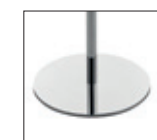

Bianco/White
Tortora/Dove-colour
Lava

Piani tavolo
Table tops

Bianco/White
Tortora/Dove-colour
Lava
d. 60

Basi tonde
Round bases

Bianco/White
Tortora/Dove-colour
Lava

Bianco/White
Tortora/Dove-colour
Lava
d. 80