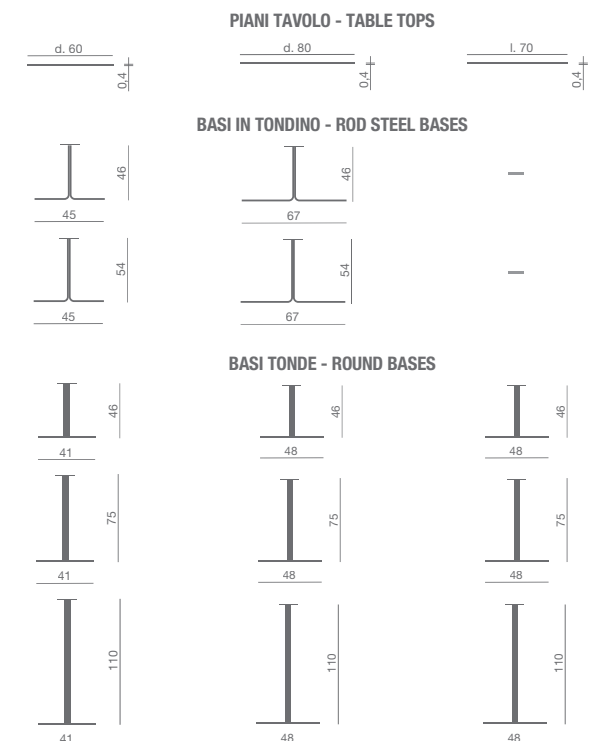

Basi in tondino
Rod steel bases

Bianco/White
Tortora/Dove-colour
Lava

Piani tavolo
Table tops

Bianco/White
Tortora/Dove-colour
Lava
d. 60

Basi tonde
Round bases

Bianco/White
Tortora/Dove-colour
Lava

Bianco/White
Tortora/Dove-colour
Lava
d. 80

Cromata
Chromed

Bianco/White
Tortora/Dove-colour
Lava
l. 70